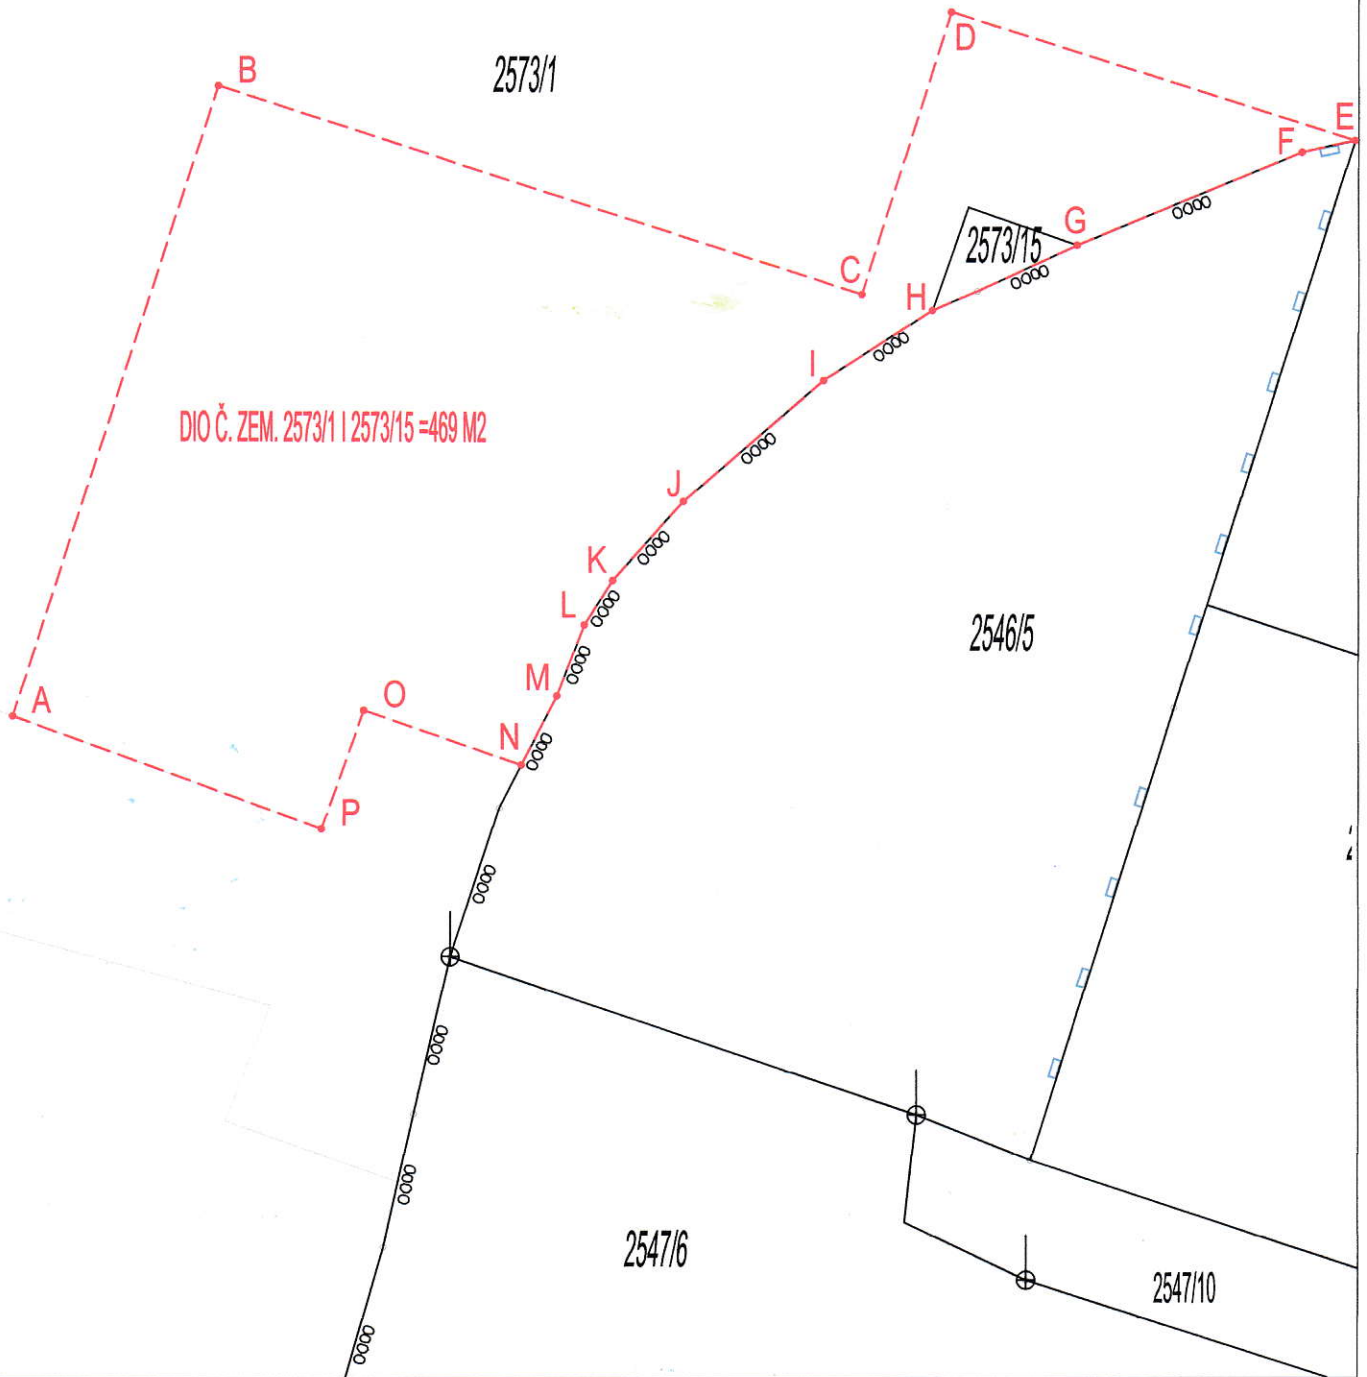

K.O.: SELINE
MB: 334987
D.L.br .:6

SKICA IZMJERE

MJERILO 1:250

TIJELO A,B,C,D,E,F,G,H,I,J,K,L,M,N,O,P
POVRŠINE 469M2 DIO Č.ZEM. 2573/1 I Č. ZEM. 2573/15.

LEGENDA:

- KATASTARSKE MEĐE
- - - - - PRIJEDLOG PRODAJE
- POSTOJEĆE STANJE

IZRADA:
URED OVL. INŽ. GEODEZIJE ROMANO KOVAČEVIĆ
ZADAR, TRG KNEZA VIŠESLAVA 6G

DATUM IZRADE: 18. SIJEČNJA, 2019. G.

Romano Kovačević
ing. geod.
Ovlašteni inženjer geodezije
URED OVLASTENOG
INŽENJERA GEODEZIJE
Zadar

Geo 331